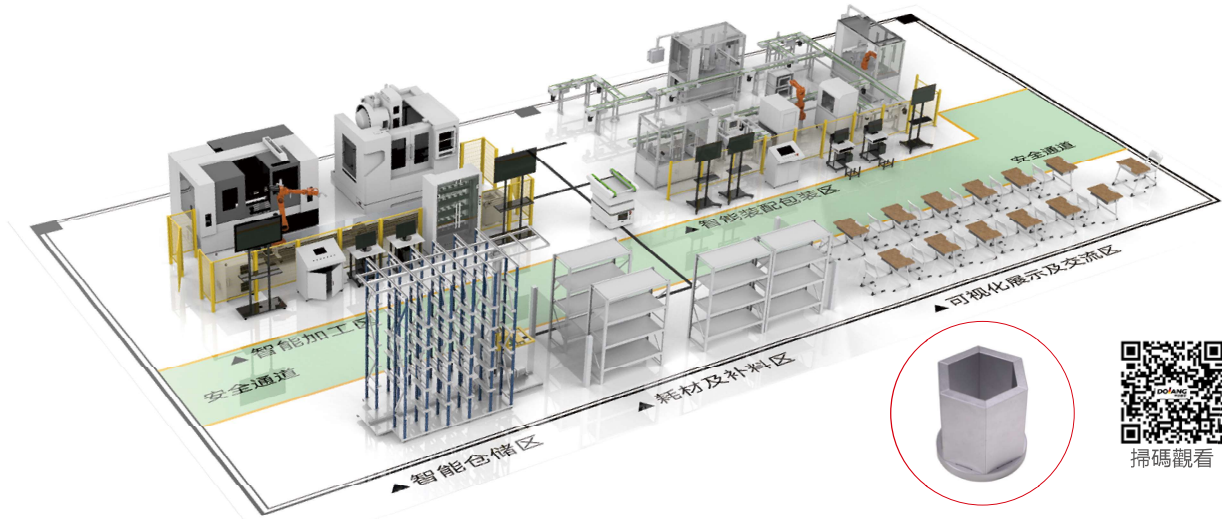

DLCIM-FL824 智能製造 (手電筒) 自動化生產線
Intelligent Manufacturing (Flashlight) Automation Line

掃碼觀看