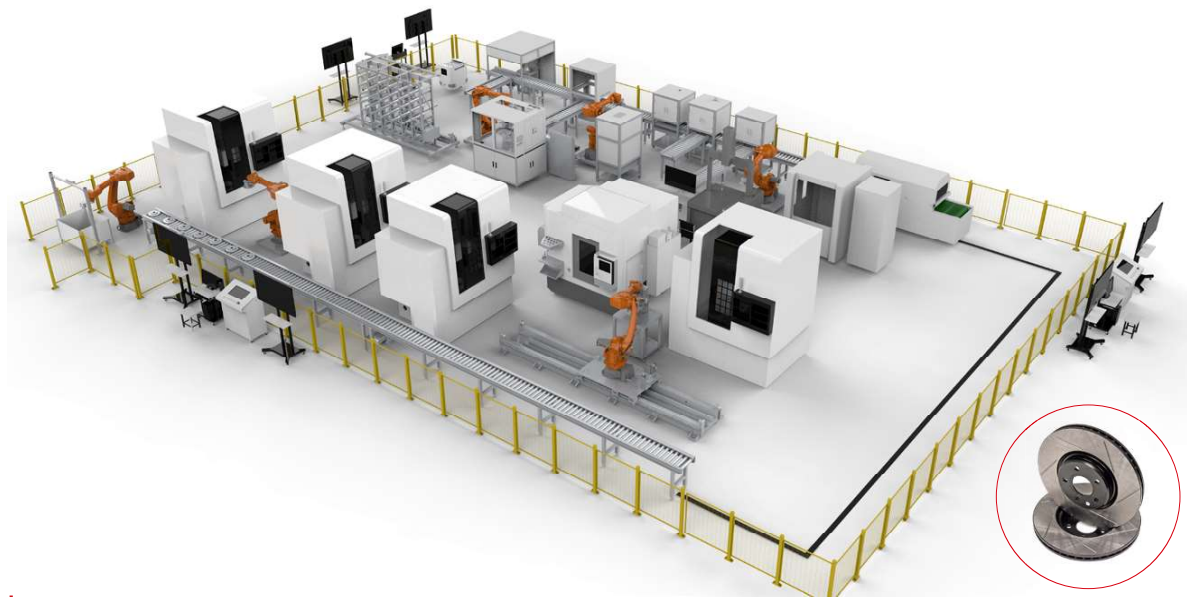

DLIM-512MS 智能製造生產系統
Intelligent Manufacturing Production System

掃碼觀看

全國智能製造應用技術技能大賽
數字孿生應用技術員(智能製造控制技術方向)賽項技術平臺

DLDS-331 智能製造數位技術應用系統
Intelligent Manufacturing Digital Technology Application System

DLIM-MAAS 智能製造 (航模香薰座) 自動化生產線
Intelligent Manufacturing (Aircraft Model Aromatherapy Seat) Automated Production Line